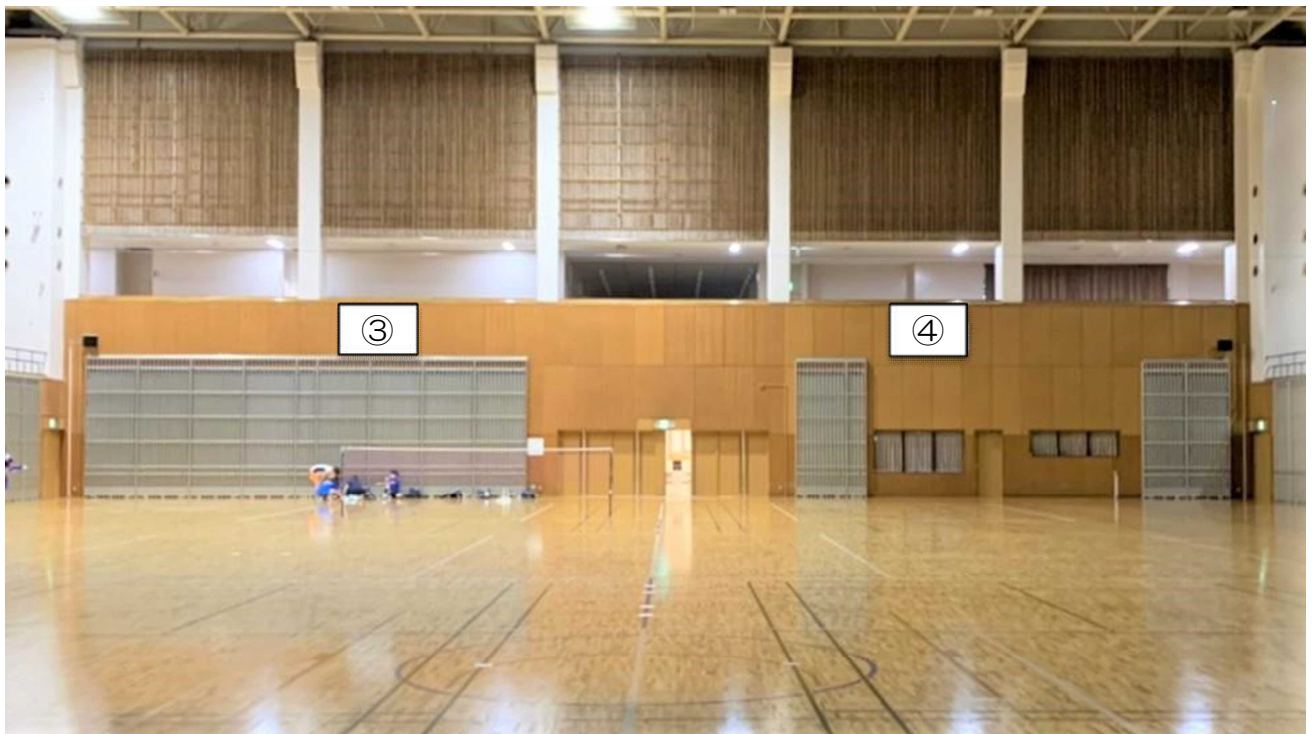

朝霞市体育施設有料広告掲出 掲出箇所イメージ（総合体育館）

○メインアリーナ（奥・東側）

○メインアリーナ（入口・西側）

○メインアリーナ（北側）

○メインアリーナ（南側）