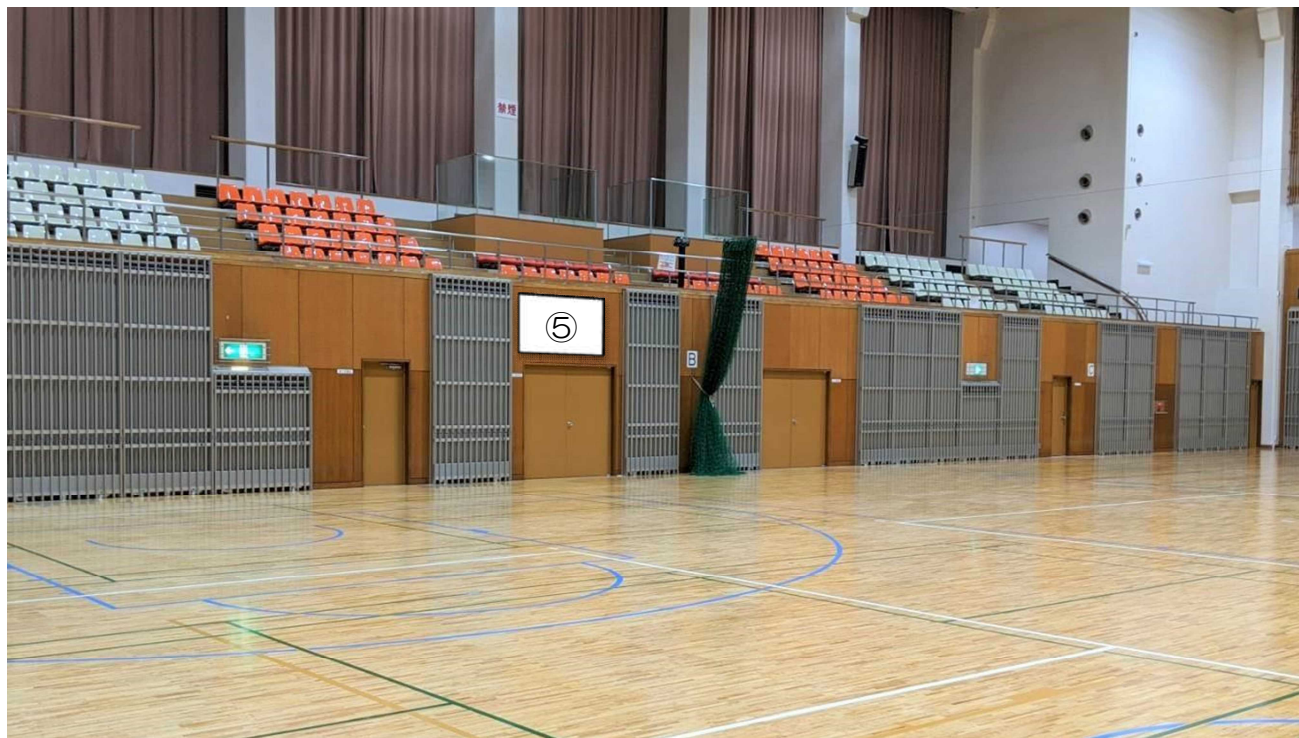

朝霞市体育施設有料広告掲出 掲出箇所イメージ（総合体育館）

○メインアリーナ（奥・東側）

○メインアリーナ（入口・西側）

○メインアリーナ（北側）

○メインアリーナ（南側）